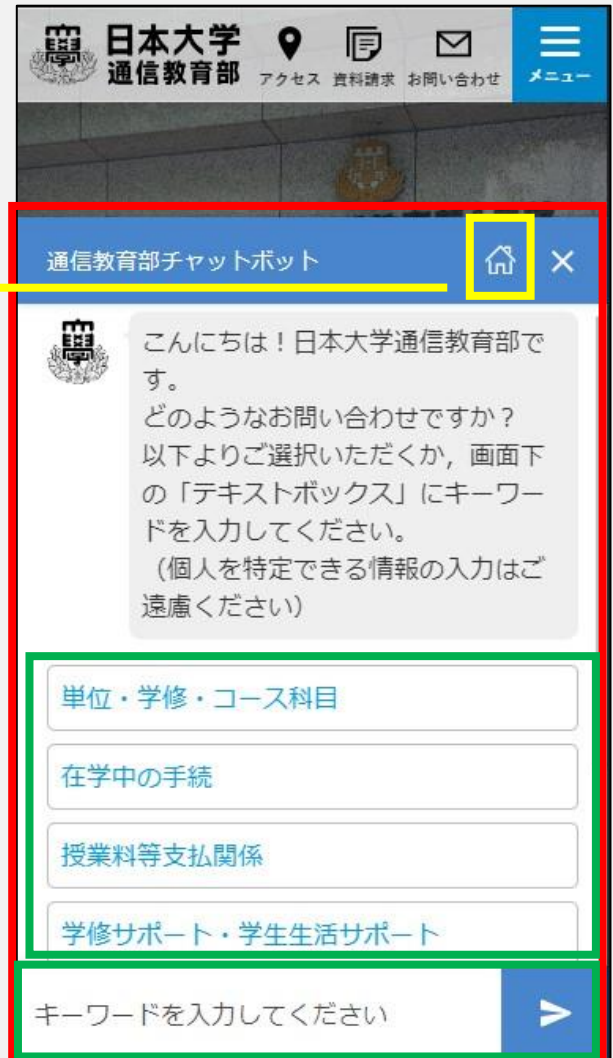

通信教育部チャットボット（PC版）の操作について

×印をクリックすると画面上非表示となります。ページを更新すると再表示されます。

クリックすると展開します

ホームボタン（家のマーク）をクリックすると一番最初の質問に戻ります。（×印をクリックすると最小化されます。）

選択肢を選んでいくか、キーワードを入力することで、回答が表示されます

通信教育部チャットボット（スマートフォン版）の操作について

ホームボタン（家のマーク）をタップすると一番最初の質問に戻ります。（×印をタップすると最小化されます。）

タップすると展開します（×印をタップすると画面上非表示となります。ページを更新すると再表示されます。）

選択肢を選んでいくか、キーワードを入力することで、回答が表示されます

通信教育部チャットボット（全体画面版）の操作について

ホームページのお知らせやお問い合わせページ，ポータルサイトのリンクからアクセスした場合，別のタブで開きます。仕様はPC・スマートフォン版と同様です。