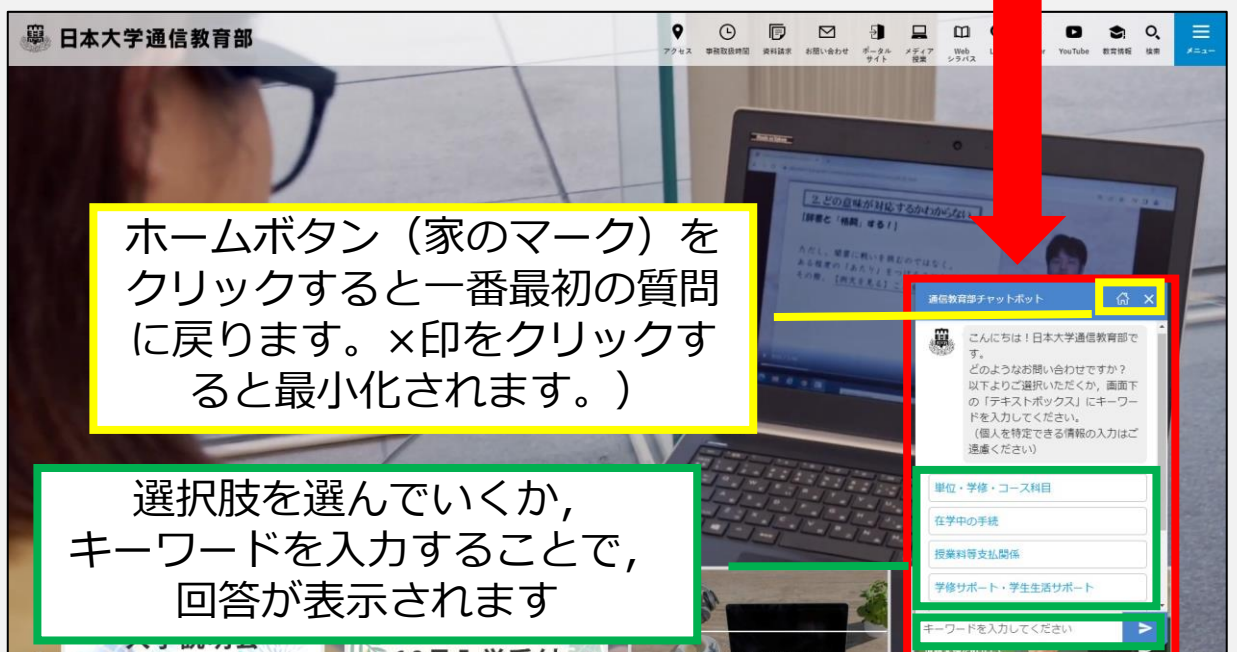

通信教育部チャットボット（PC版）の操作について

×印をクリックすると画面上非表示となります。ページを更新すると再表示されます。

クリックすると展開します

ホームボタン（家のマーク）をクリックすると一番最初の質問に戻ります。（×印をクリックすると最小化されます。）

選択肢を選んでいくか、キーワードを入力することで、回答が表示されます

通信教育部チャットボット（スマートフォン版）の操作について

ホームボタン（家のマーク）をタップすると一番最初の質問に戻ります。（×印をタップすると最小化されます。）

タップすると展開します（×印をタップすると画面上非表示となります。ページを更新すると再表示されます。）

選択肢を選んでいくか、キーワードを入力することで、回答が表示されます

通信教育部チャットボット（全体画面版）の操作について

ホームページのお知らせやお問い合わせページ，ポータルサイトのリンクからアクセスした場合，別のタブで開きます。仕様はPC・スマートフォン版と同様です。