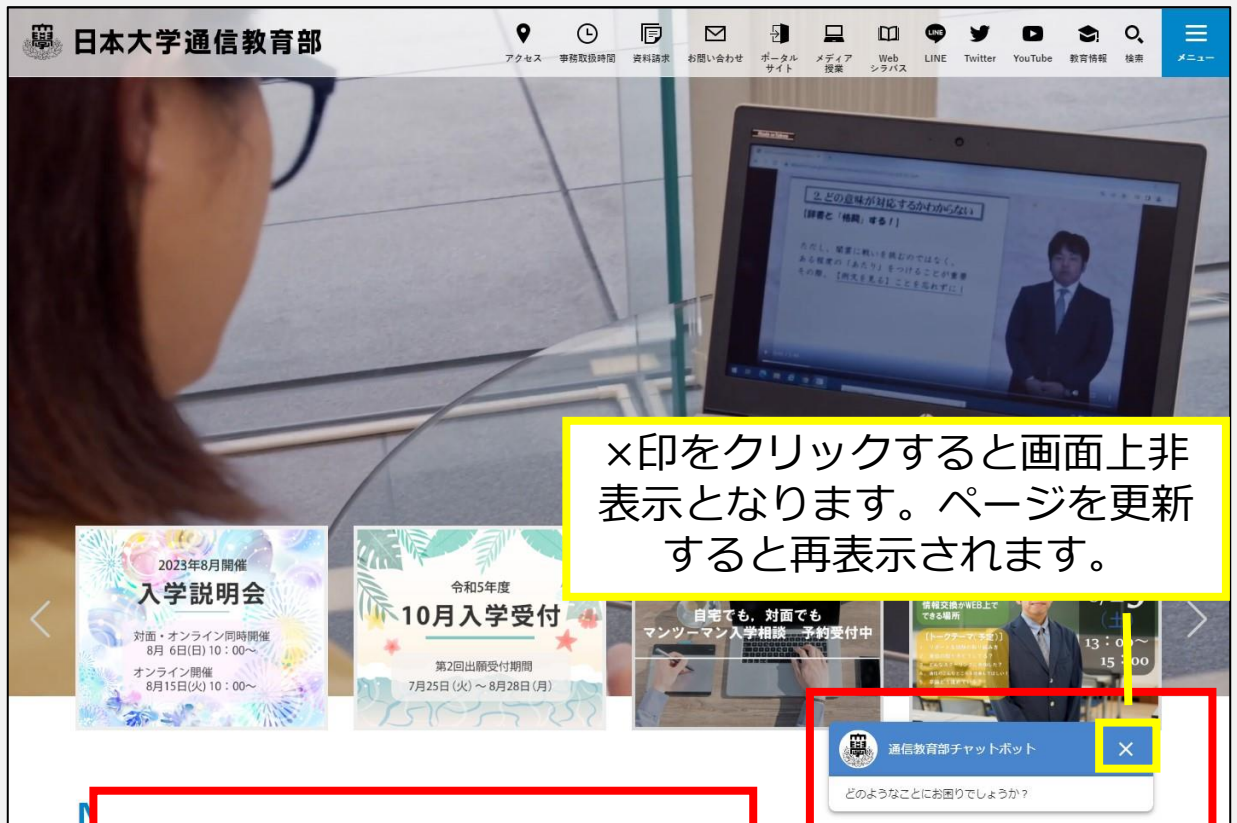

通信教育部チャットボット（PC版）の操作について

×印をクリックすると画面上非表示となります。ページを更新すると再表示されます。

クリックすると展開します

ホームボタン（家のマーク）をクリックすると一番最初の質問に戻ります。（×印をクリックすると最小化されます。）

選択肢を選んでいくか、キーワードを入力することで、回答が表示されます

通信教育部チャットボット（スマートフォン版）の操作について

ホームボタン（家のマーク）をタップすると一番最初の質問に戻ります。（×印をタップすると最小化されます。）

タップすると展開します（×印をタップすると画面上非表示となります。ページを更新すると再表示されます。）

選択肢を選んでいくか、キーワードを入力することで、回答が表示されます

通信教育部チャットボット（全体画面版）の操作について

ホームページのお知らせやお問い合わせページ，ポータルサイトのリンクからアクセスした場合，別のタブで開きます。仕様はPC・スマートフォン版と同様です。