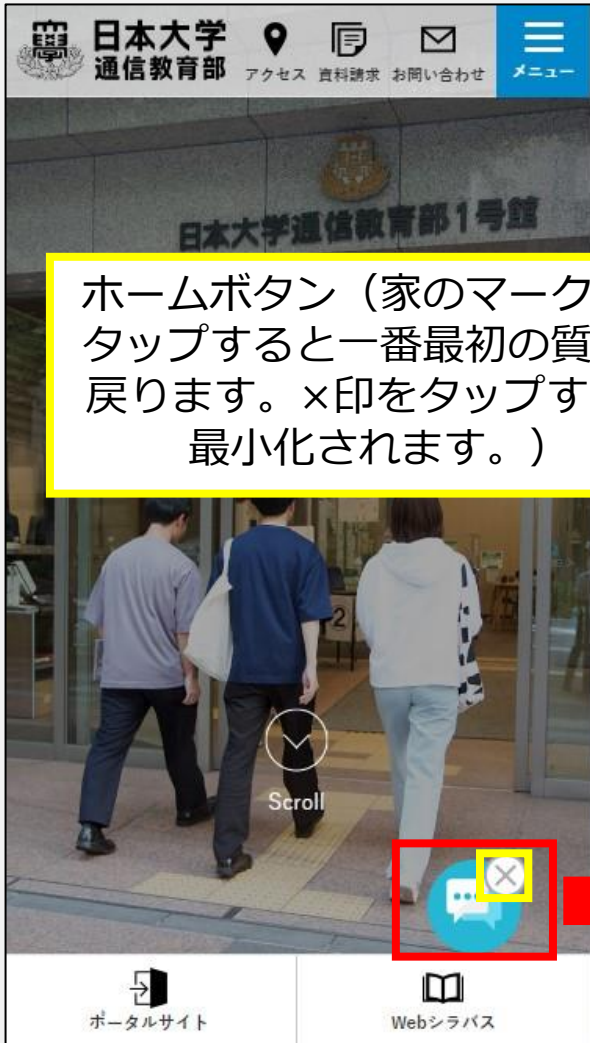

通信教育部チャットボット（PC版）の操作について

×印をクリックすると画面上非表示となります。ページを更新すると再表示されます。

クリックすると展開します

ホームボタン（家のマーク）をクリックすると一番最初の質問に戻ります。（×印をクリックすると最小化されます。）

選択肢を選んでいくか、キーワードを入力することで、回答が表示されます

通信教育部チャットボット（スマートフォン版）の操作について

ホームボタン（家のマーク）をタップすると一番最初の質問に戻ります。（×印をタップすると最小化されます。）

タップすると展開します（×印をタップすると画面上非表示となります。ページを更新すると再表示されます。）

選択肢を選んでいくか、キーワードを入力することで、回答が表示されます

通信教育部チャットボット（全体画面版）の操作について

ホームページのお知らせやお問い合わせページ，ポータルサイトのリンクからアクセスした場合，別のタブで開きます。仕様はPC・スマートフォン版と同様です。